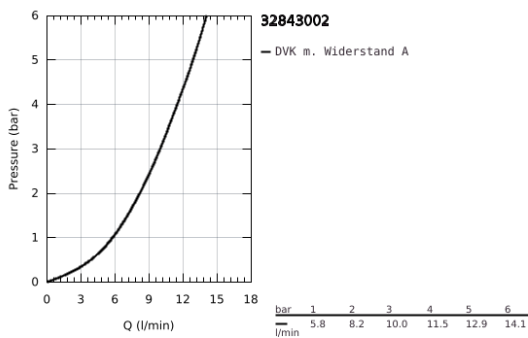

32 843 002 EUROSMART COSMOPOLITAN EINHAND-SPÜLTISCHBATTERIE, 1/2"

PRODUKTBESCHREIBUNG

- Farbe: chrom
- hoher Auslauf
- Einlochmontage
- GROHE Long-Life Oberfläche
- GROHE SilkMove 35 mm Keramikkartusche
- getrennte innenliegende Wasserwege - kein Kontakt mit Blei oder Nickel innerhalb der Armatur
- Auslauf mit Mousseur
- variabel einstellbare Mengenbegrenzung
- schwenkbarer Rohauslauf
- Schwenkbereich 150°
- flexible Anschlussschläuche
- Befestigungsset aus Metall
- Maximaler Durchfluss (bei 3 bar): 10 l/min

32 843 002 **EUROSMART COSMOPOLITAN EINHAND-SPÜLTISCHBATTERIE, 1/2"**

ERSATZTEILE, April 2020 – jetzt

1: Hebel (Bestell-Nr. 46683000)

2: Mousseur (Bestell-Nr. 48418000)

3: Kartusche (Bestell-Nr. 46374000)