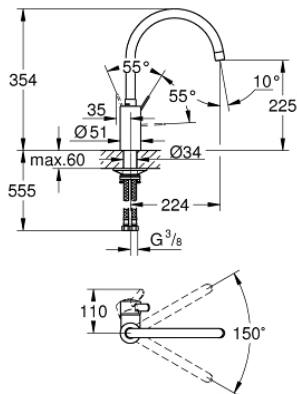

32 843 002 EUROSMART COSMOPOLITAN EINHAND-SPÜLTISCHBATTERIE, 1/2"

PRODUKTBESCHREIBUNG

- Farbe: chrom
- hoher Auslauf
- Einlochmontage
- GROHE Long-Life Oberfläche
- GROHE SilkMove 35 mm Keramikkartusche
- getrennte innenliegende Wasserwege - kein Kontakt mit Blei oder Nickel innerhalb der Armatur
- Auslauf mit Mousseur
- variabel einstellbare Mengenbegrenzung
- schwenkbarer Rohauslauf
- Schwenkbereich 150°
- flexible Anschlussschläuche
- Befestigungsset aus Metall
- Maximaler Durchfluss (bei 3 bar): 10 l/min

32 843 002 **EUROSMART COSMOPOLITAN EINHAND-SPÜLTISCHBATTERIE, 1/2"**

ERSATZTEILE, April 2020 – jetzt

1: Hebel (Bestell-Nr. 46683000)

2: Mousseur (Bestell-Nr. 48418000)

3: Kartusche (Bestell-Nr. 46374000)